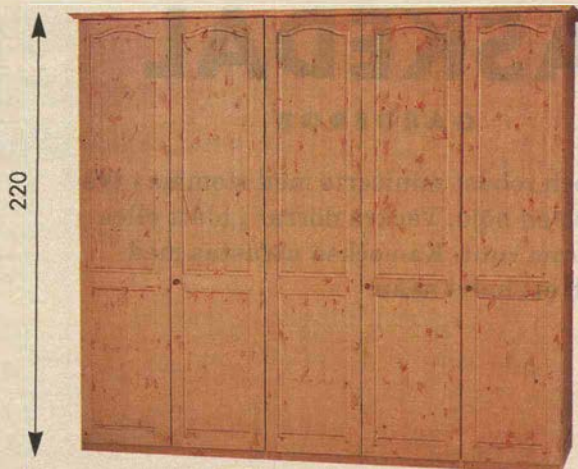

JONATHAN

GARDEROB

Prisvärda och vackra garderober i patinerad eller klarlackerad massiv furu, med en härlig träkänsla. Uppträder gärna i grupp men också solo. Påbyggnadssystem med enkla väggar mellan enheterna. Passar vickdörrar och vanliga dörrar. Två höjder. Med KOMPLEMENT och RATIONELL anpassar du inredningen efter dina behov.

JONATHAN garderob. Patinerad furu. KOMPLEMENT krönlist och tre hyllor ingår. Bredd 250 cm, djup 60 cm. Exklusive inredning **8.580.-**